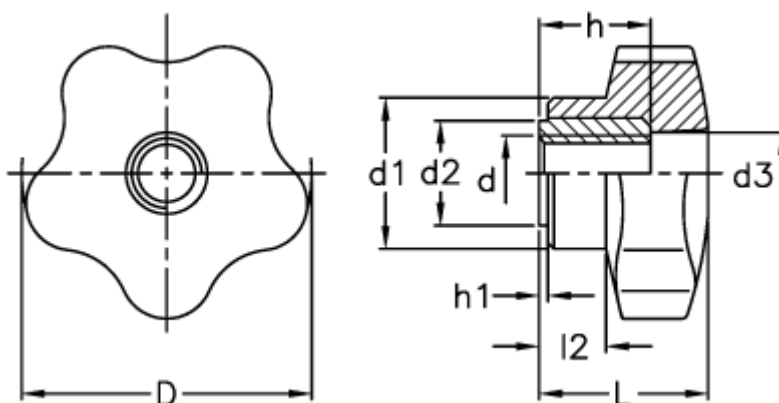

# Data Sheet

Article number: 2302067521

Description: E+G Lobe knob  
VC.254/40 B-M10

## Measures

D = 40

l2 = 13

d1 = 21

d2 = 14

d3 = 13

d 6H = M10

h = 18

h1 = 1.5

L = 28